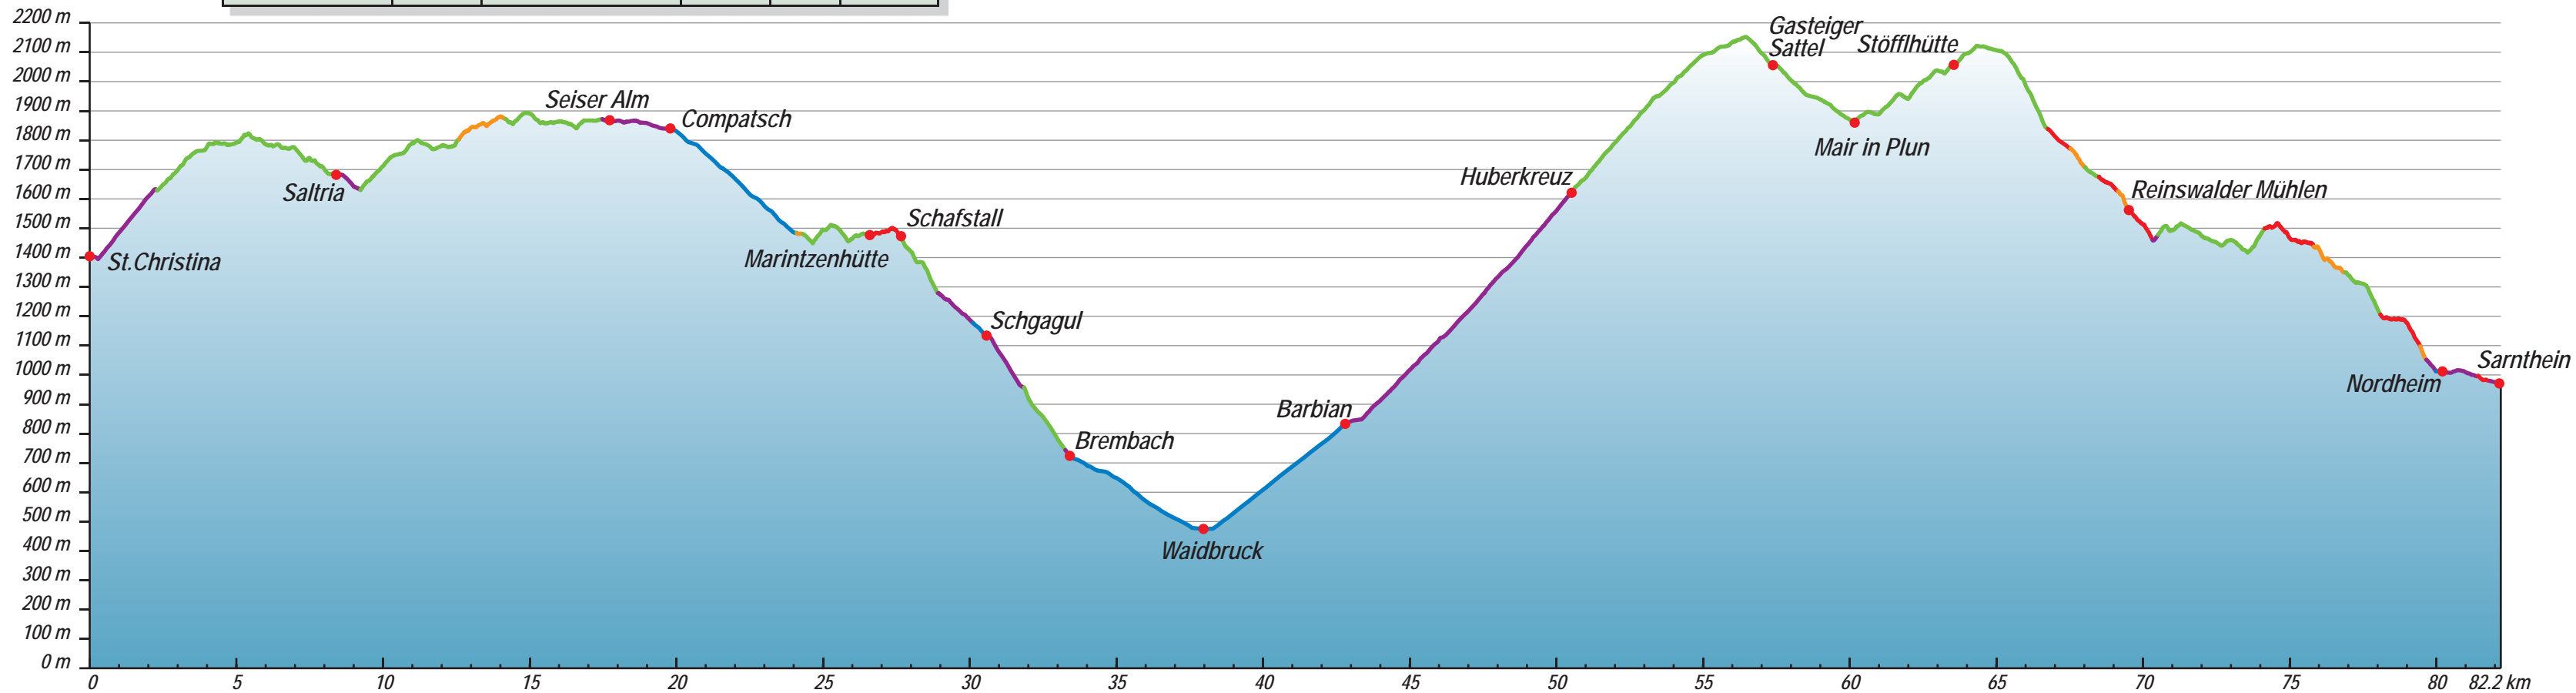

TOURDATEN					
Gesamtstrecke	82,20 km	Asphalt	14,30 km	17,4%	
Höhenmeter bergauf	3297 Hm	Radweg asphaltiert	17,92 km	21,8%	
Höhenmeter bergab	3729 Hm	Schotter	39,30 km	47,8%	
Maximale Höhe	2152 m	Wald/Wiesen/Wanderweg	3,93 km	4,8%	
		Pfad	6,73 km	8,2%	
		Schieben	0,00 km	0,0%	